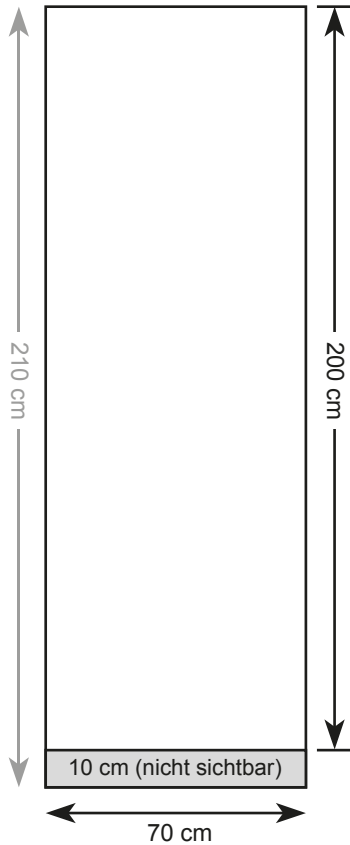

Produktdatenblatt RollUp Standard

Informationen zur Erstellung der Druckdaten

RollUp Standard
Grafikmaß sichtbar:
70 cm x 200 cm

RollUp Standard
Grafikmaß sichtbar:
85 cm x 200 cm

RollUp Standard
Grafikmaß sichtbar:
100 cm x 200 cm

ALLGEMEINE INFORMATIONEN

- 1** Bitte Dokument anlegen im Maßstab 1:1 - gerne auch 1:2, 1:4, 1:10
- 2** Grafikmaß zzgl. 10 cm, die im System eingebaut werden und nicht sichtbar sind
- 3** Bitte keinen Beschnitt anlegen - keine Passermarken!
- 4** Daten / Auflösung - siehe **Informationen zur Datenanlieferung** (Datenblatt Digitaldruck)