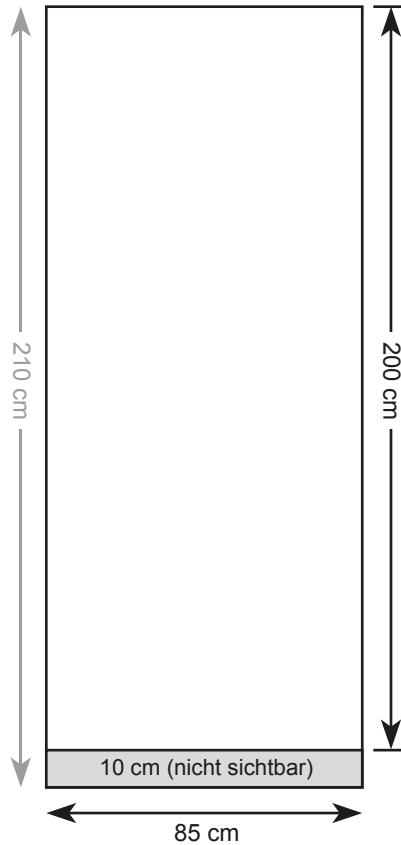

Produktdatenblatt RollUp Standard

Informationen zur Erstellung der Druckdaten

RollUp Standard
Grafikmaß sichtbar:
70 cm x 200 cm

RollUp Standard
Grafikmaß sichtbar:
85 cm x 200 cm

RollUp Standard
Grafikmaß sichtbar:
100 cm x 200 cm

ALLGEMEINE INFORMATIONEN

- 1** Bitte Dokument anlegen im Maßstab 1:1 - gerne auch 1:2, 1:4, 1:10
- 2** Grafikmaß zzgl. 10 cm, die im System eingebaut werden und nicht sichtbar sind
- 3** Bitte keinen Beschnitt anlegen - keine Passermarken!
- 4** Daten / Auflösung - siehe **Informationen zur Datenanlieferung** (Datenblatt Digitaldruck)