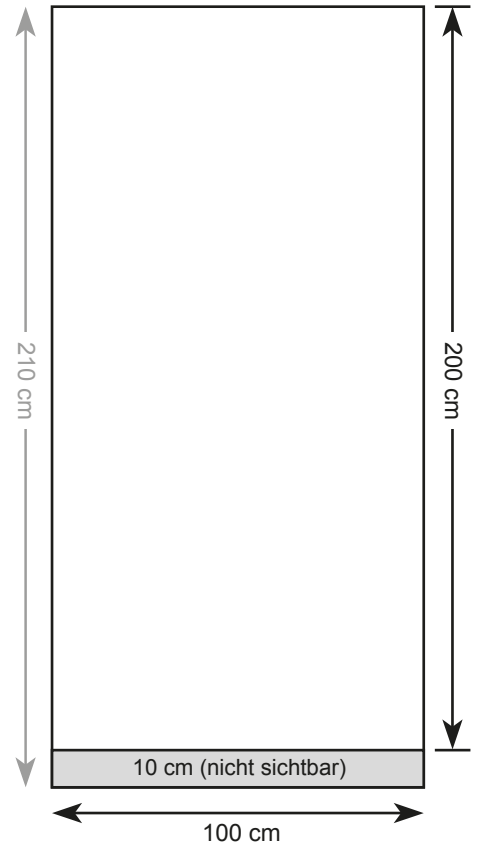

Produktdatenblatt RollUp Standard

Informationen zur Erstellung der Druckdaten

RollUp Standard
Grafikmaß sichtbar:
70 cm x 200 cm

RollUp Standard
Grafikmaß sichtbar:
85 cm x 200 cm

RollUp Standard
Grafikmaß sichtbar:
100 cm x 200 cm

ALLGEMEINE INFORMATIONEN

- 1** Bitte Dokument anlegen im Maßstab 1:1 - gerne auch 1:2, 1:4, 1:10
- 2** Grafikmaß zzgl. 10 cm, die im System eingebaut werden und nicht sichtbar sind
- 3** Bitte keinen Beschnitt anlegen - keine Passermarken!
- 4** Daten / Auflösung - siehe **Informationen zur Datenanlieferung** (Datenblatt Digitaldruck)