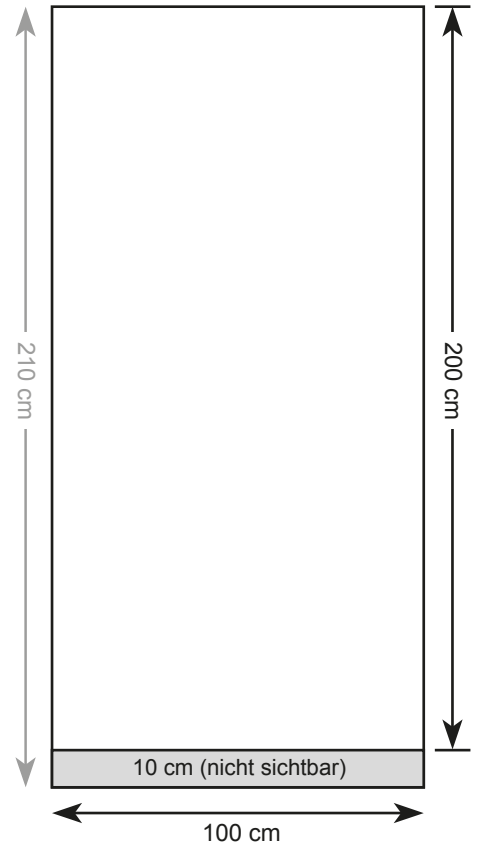

Produktdatenblatt RollUp Standard
Informationen zur Erstellung der Druckdaten

RollUp Standard
Grafikmaß sichtbar:
70 cm x 200 cm

RollUp Standard
Grafikmaß sichtbar:
85 cm x 200 cm

RollUp Standard
Grafikmaß sichtbar:
100 cm x 200 cm

ALLGEMEINE INFORMATIONEN

- 1** Bitte Dokument anlegen im Maßstab 1:1 - gerne auch 1:2, 1:4, 1:10
- 2** Grafikmaß zzgl. 10 cm, die im System eingebaut werden und nicht sichtbar sind
- 3** Bitte keinen Beschnitt anlegen - keine Passermarken!
- 4** Daten / Auflösung - siehe **Informationen zur Datenanlieferung** (Datenblatt Digitaldruck)