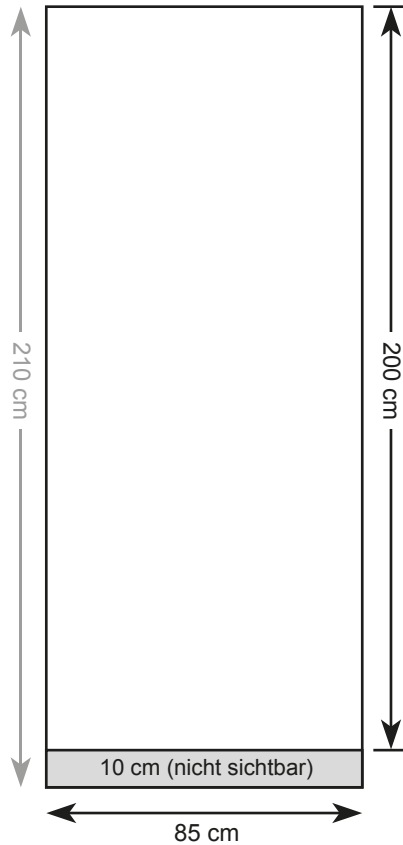

Produktdatenblatt RollUp Standard
Informationen zur Erstellung der Druckdaten

RollUp Standard
Grafikmaß sichtbar:
70 cm x 200 cm

RollUp Standard
Grafikmaß sichtbar:
85 cm x 200 cm

RollUp Standard
Grafikmaß sichtbar:
100 cm x 200 cm

ALLGEMEINE INFORMATIONEN

- 1** Bitte Dokument anlegen im Maßstab 1:1 - gerne auch 1:2, 1:4, 1:10
- 2** Grafikmaß zzgl. 10 cm, die im System eingebaut werden und nicht sichtbar sind
- 3** Bitte keinen Beschnitt anlegen - keine Passermarken!
- 4** Daten / Auflösung - siehe **Informationen zur Datenanlieferung** (Datenblatt Digitaldruck)