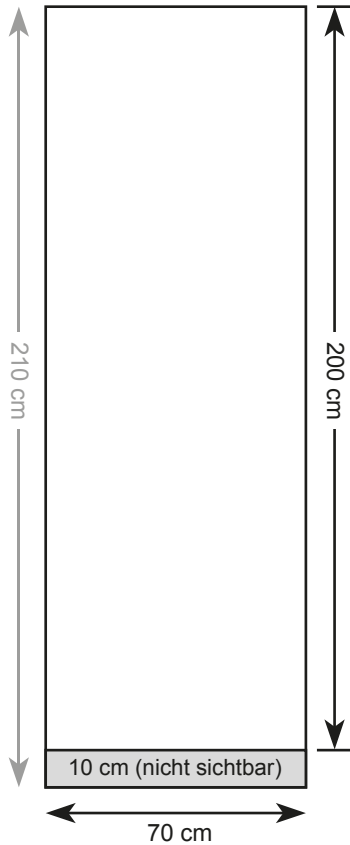

Produktdatenblatt RollUp Standard
Informationen zur Erstellung der Druckdaten

RollUp Standard
Grafikmaß sichtbar:
70 cm x 200 cm

RollUp Standard
Grafikmaß sichtbar:
85 cm x 200 cm

RollUp Standard
Grafikmaß sichtbar:
100 cm x 200 cm

ALLGEMEINE INFORMATIONEN

- 1** Bitte Dokument anlegen im Maßstab 1:1 - gerne auch 1:2, 1:4, 1:10
- 2** Grafikmaß zzgl. 10 cm, die im System eingebaut werden und nicht sichtbar sind
- 3** Bitte keinen Beschnitt anlegen - keine Passermarken!
- 4** Daten / Auflösung - siehe **Informationen zur Datenanlieferung** (Datenblatt Digitaldruck)